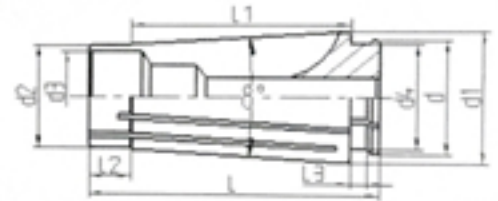

## CSK HIGH SPEED COLLET

型号 Model No.	d	d1	d2	d3	d4	L	L1	L2	L3
CSK06	8.9 (8.6)	10.4(10.25)	7.5	6	7.6	25	17.4	3.8	2.2
CSK10	13.4 (13)	15.45(15.3)	12	9.5	11.8	30.5	21.1	5.1	2.4
CSK13	17.05	19.97	15.5	12.5	15.1	39	27	6.5	2.4
CSK16	20.85	24.52	18.8	15.5	19	45	32.4	7.5	2.5
CSK20	24.95	29.1	22.6	19.5	23	54	40.7	8	2.9
CSK25	31	35.7	28.9	25	28.5	57	43.1	8.4	3