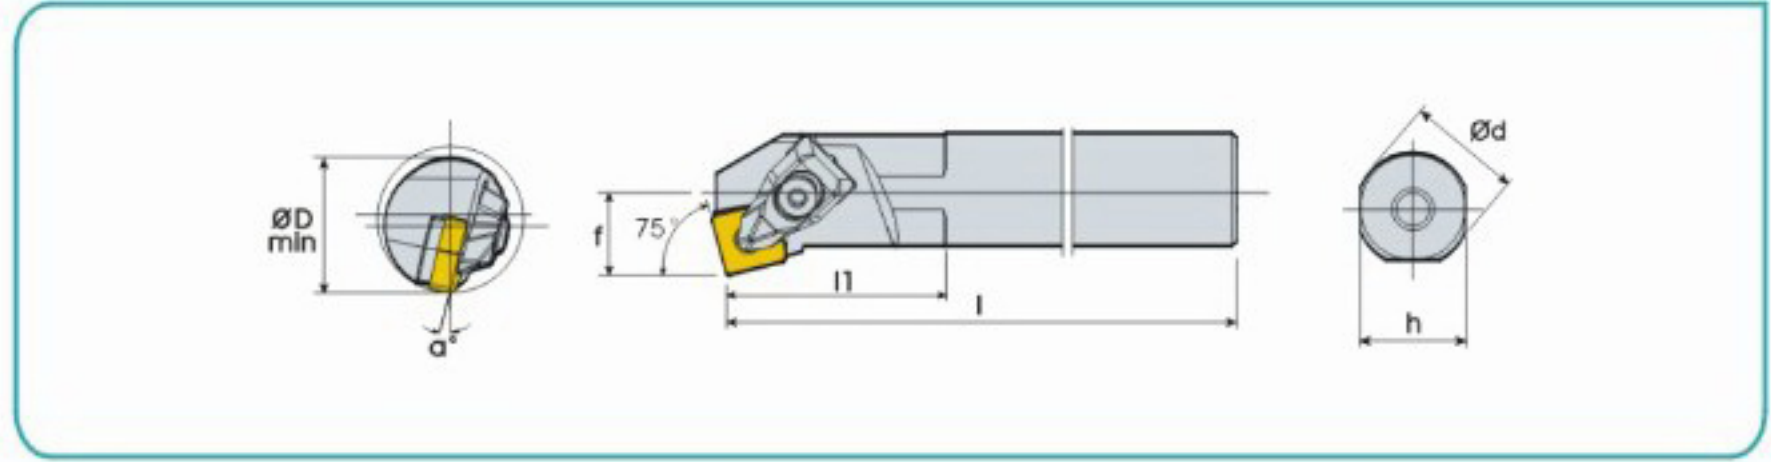

## ASKNR/L

Designation	Stock		Size						Inserts	Clamp	Clamp Screw	Shim	Screw	Spring	Wrench	
	R	L	Ød	h	l	l1	f	min								α°
S25R-ASKNR/L12			25	23	200	45	17	30	13°	SN□□1204□□	DLM4	DLS4	TS1203	M5X12T	DSP4	L3.0,T20
S32S-ASKNR/L12			32	30	250	45	22	38	13°							

## AWLNR/L

Designation	Stock		Size						Inserts	Clamp	Clamp Screw	Shim	Screw	Spring	Wrench	
	R	L	Ød	h	l	l1	f	min								α°
S20Q-AWLNR/L06			20	18	180	35	13	25	15°	WN□□0604□□	DLM3	DLS3	MW0603	A-M4	DSP3	L2.5
S25R-AWLNR/L06			25	23	200	40	17	30	13°							
S32S-AWLNR/L06			32	30	250	45	22	38	13°							
S20Q-AWLNR/L08			20	23	180	40	17	30	15°	WN□□0804□□	DLM4	DLS4	MW0803	M5-12T	DSP4	L3.0,T20
S25S-AWLNR/L08			25	30	200	45	22	38	13°							
S32T-AWLNR/L08			32	37	250	45	27	47	13°							