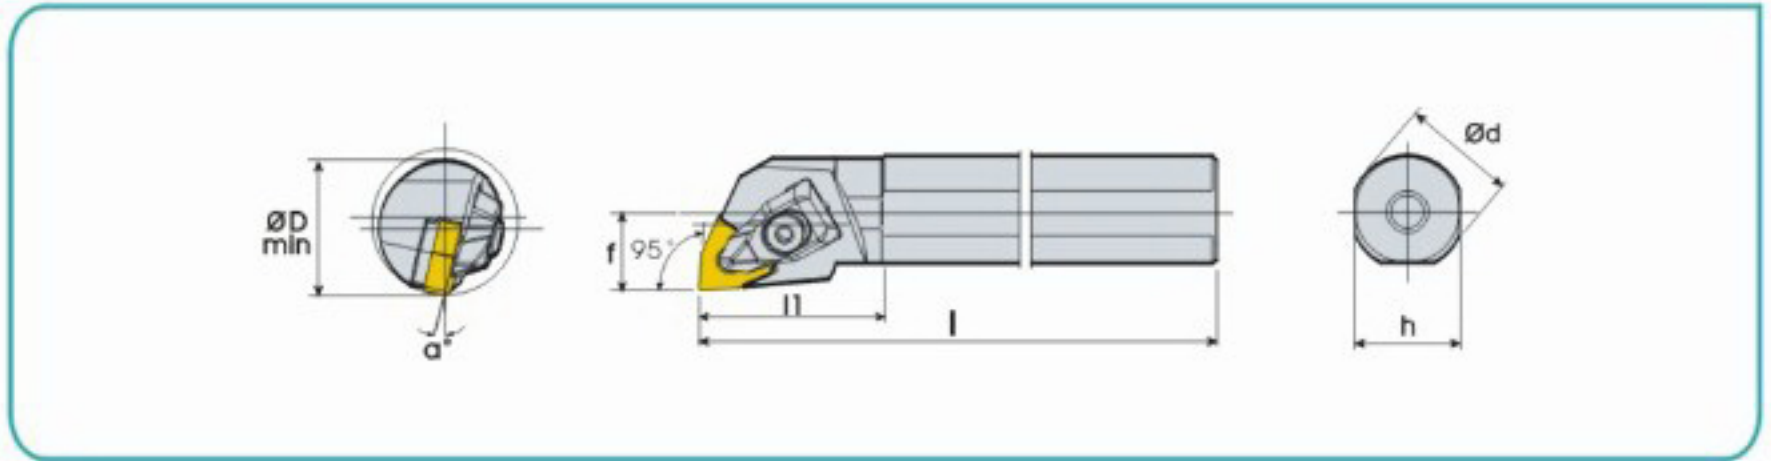

## ASKNR/L

Designation	Stock		Size						Inserts	Clamp	Clamp Screw	Shim	Screw	Spring	Wrench	
	R	L	Ød	h	l	l1	f	min								α°
S25R-ASKNR/L12			25	23	200	45	17	30	13°	SN□□1204□□	DLM4	DLS4	TS1203	M5X12T	DSP4	L3.0,T20
S32S-ASKNR/L12			32	30	250	45	22	38	13°							

## AWLNR/L

Designation	Stock		Size						Inserts	Clamp	Clamp Screw	Shim	Screw	Spring	Wrench	
	R	L	Ød	h	l	l1	f	min								α°
S20Q-AWLNR/L06			20	18	180	35	13	25	15°	WN□□0604□□	DLM3	DLS3	MW0603	A-M4	DSP3	L2.5
S25R-AWLNR/L06			25	23	200	40	17	30	13°							
S32S-AWLNR/L06			32	30	250	45	22	38	13°							
S20Q-AWLNR/L08			20	23	180	40	17	30	15°	WN□□0804□□	DLM4	DLS4	MW0803	M5-12T	DSP4	L3.0,T20
S25S-AWLNR/L08			25	30	200	45	22	38	13°							
S32T-AWLNR/L08			32	37	250	45	27	47	13°							