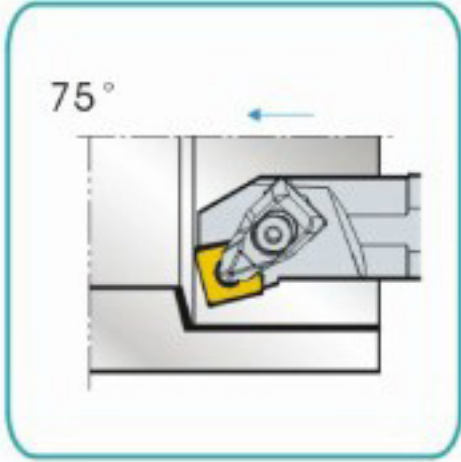

## ASKNR/L

Designation	Stock		Size						Inserts	Clamp	Clamp Screw	Shim	Screw	Spring	Wrench	
	R	L	Ød	h	l	l1	f	min								α°
S25R-ASKNR/L12			25	23	200	45	17	30	13°	SN□□1204□□	DLM4	DLS4	TS1203	M5X12T	DSP4	L3.0,T20
S32S-ASKNR/L12			32	30	250	45	22	38	13°							

## AWLNR/L

Designation	Stock		Size						Inserts	Clamp	Clamp Screw	Shim	Screw	Spring	Wrench	
	R	L	Ød	h	l	l1	f	min								α°
S20Q-AWLNR/L06			20	18	180	35	13	25	15°	WN□□0604□□	DLM3	DLS3	MW0603	A-M4	DSP3	L2.5
S25R-AWLNR/L06			25	23	200	40	17	30	13°							
S32S-AWLNR/L06			32	30	250	45	22	38	13°							
S20Q-AWLNR/L08			20	23	180	40	17	30	15°	WN□□0804□□	DLM4	DLS4	MW0803	M5-12T	DSP4	L3.0,T20
S25S-AWLNR/L08			25	30	200	45	22	38	13°							
S32T-AWLNR/L08			32	37	250	45	27	47	13°							