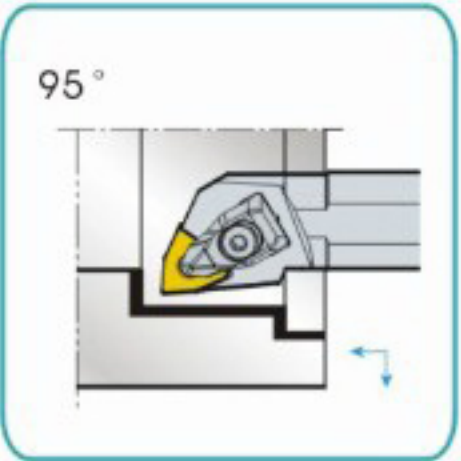

## ASKNR/L

Designation	Stock		Size						Inserts	Clamp	Clamp Screw	Shim	Screw	Spring	Wrench	
	R	L	Ød	h	l	l1	f	min								α°
S25R-ASKNR/L12			25	23	200	45	17	30	13°	SN□□1204□□	DLM4	DLS4	TS1203	M5X12T	DSP4	L3.0,T20
S32S-ASKNR/L12			32	30	250	45	22	38	13°							

## AWLNR/L

Designation	Stock		Size						Inserts	Clamp	Clamp Screw	Shim	Screw	Spring	Wrench	
	R	L	Ød	h	l	l1	f	min								α°
S20Q-AWLNR/L06			20	18	180	35	13	25	15°	WN□□0604□□	DLM3	DLS3	MW0603	A-M4	DSP3	L2.5
S25R-AWLNR/L06			25	23	200	40	17	30	13°							
S32S-AWLNR/L06			32	30	250	45	22	38	13°							
S20Q-AWLNR/L08			20	23	180	40	17	30	15°	WN□□0804□□	DLM4	DLS4	MW0803	M5-12T	DSP4	L3.0,T20
S25S-AWLNR/L08			25	30	200	45	22	38	13°							
S32T-AWLNR/L08			32	37	250	45	27	47	13°							